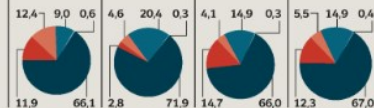

Il nordest e il mondo

LE LOCALIZZAZIONI DELLE IMPRESE DEL NORDEST*

Localizzazioni associate alle imprese con sede nel territorio al 31/12/2019

TERRITORIO	FRIULI V.G.	TRENTINO A. A.	VENETO	NORDEST
Sedi d'impresa registrate	101.839	110.085	484.083	696.007
Localizzazioni registrate	23.609	25.903	105.482	154.994
nella stessa provincia	15.600	18.618	69.606	103.824
nella regione	2.810	732	15.454	18.996
nel Nordest	2.928	1.204	4.363	8.495
in Italia	2.119	5.283	15.709	23.111
all'estero	152	66	350	568

Localizzazioni registrate

- nella stessa provincia
- nella regione
- nel Nordest
- in Italia
- all'estero

PER NAVIGARE I DATI
SULLE IMPRESE INQUADRARE
IL QR CODE

* La distribuzione geografica delle localizzazioni consente di rilevare la proiezione esterna del sistema produttivo del Nordest, ovvero la propensione dell'imprenditoria locale a sviluppare la propria attività in altri territori